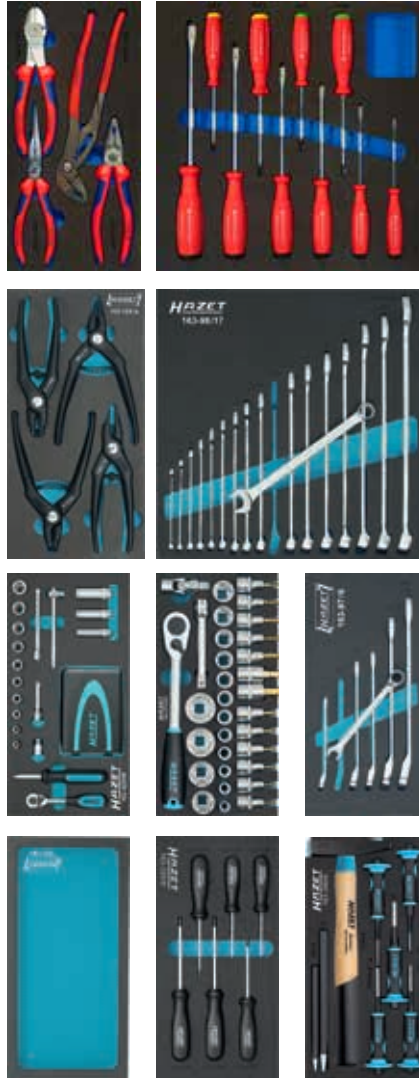

600611

KRAFTWERK

Geliefert mit Ringratschenschlüssel:

HIT

225.-

*UVP 428.-

Steckschlüsselkoffer 1/4", 78-tlg. Kraftwerk 4007

517550

HIT

59.-

*UVP 130.-

**Profi-Werkstattwagen
Hazet 179NX-7/144CH
mit Profi-Werkzeugen**

601593

-30%

3240.-

*UVP 4839.-