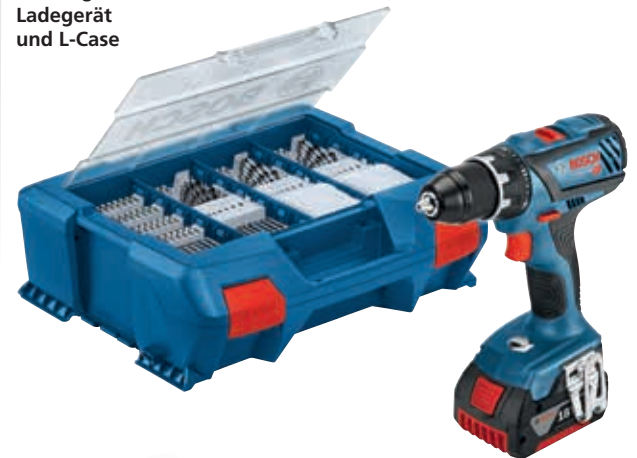

Akku-Geradeschleifer
Bosch GGS 18V-23LC
569567

255.- statt 327.-

Spannzange-Ø 6 mm

**Akku-Winkelschleifer
Bosch GWS 18V-7**

592708

Lieferumfang:
2 Akkus 4 Ah,
Ladegerät und L-Boxx

-30%

275.-

*UVP 402.-

18 Volt Li-Ion Akku,
Scheibendurchmesser 125mm,
Leerlaufdrehzahl 11'000 U/Min.

**Akku-Bohrschrauber
Bosch GSR 18V-28**

600032

Lieferumfang:
2 Stück Akkus 4 Ah,
83-teiliges Zubehör,
Ladegerät
und L-Case