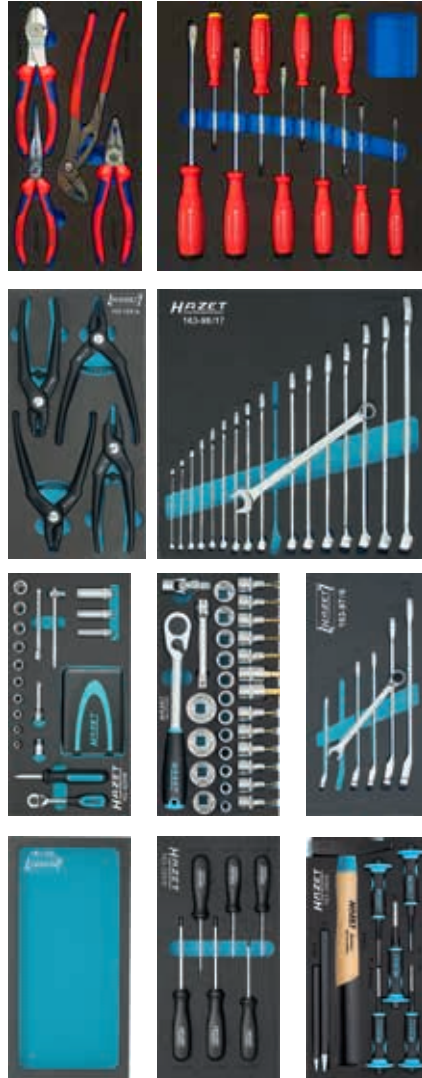

Höhe ausgefahren 127 cm,
Schaufelgrösse 59x40 cm,
Abmessungen
zusammengeklappt 100x59x8 cm

Werkzeugkoffer ProCrome PSG 152-teilig

513336

**MIT PB SWISS
SCHRAUBENZIEHERN**

-20%

399.-

*UVP 499.-

Robuster Koffer aus ABS-Material,
mit Kantenschutz und Schultertraggurt

**Profi-Werkstattswagen
Hazet 179NX-7/144CH
mit Profi-Werkzeugen**

601593

-30%
3240.-
*UVP 4839.-

**Swiss Edition
(PB Swisstools/ Knipex)
mit 144 Werkzeugen**

**Steckschlüsselsatz
Condor 92-tlg.,
1/4"+3/8" 4-24 mm**