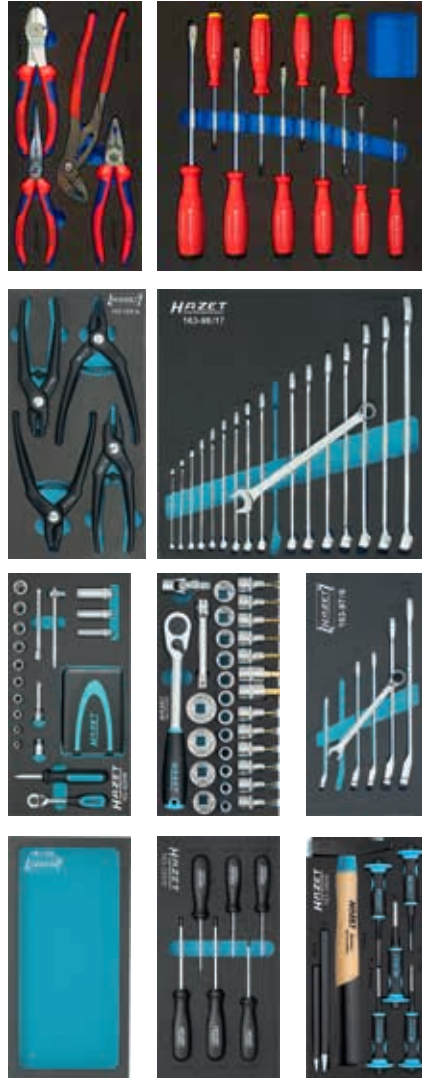

**Profi-Werkstattwagen
Hazet 179NX-7/144CH
mit Profi-Werkzeugen**

601593

-30%
3890.-
*UVP 5692.-